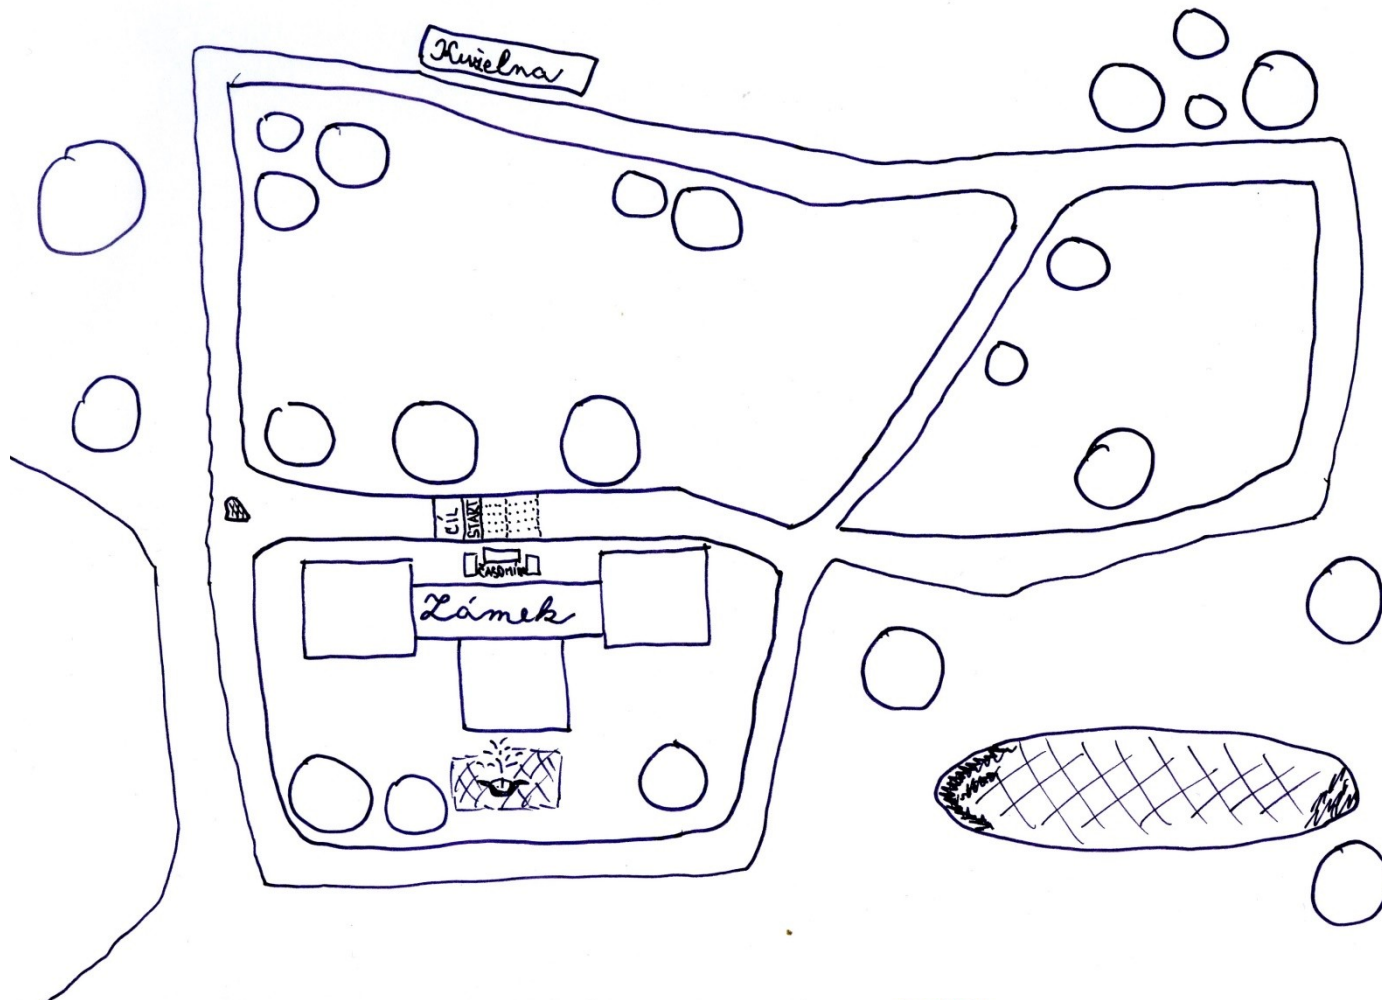

Základní škola Velké Březno, okres Ústí nad Labem

Škola podporující zdraví, zařazená do projektu „Zdravá škola“